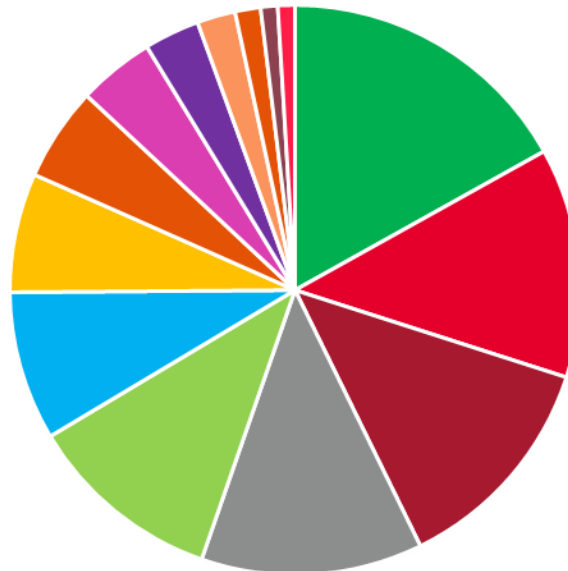

2030, 2050, 2100,...

Sinds 1978: woon- en
woonuitbreidingsgebied

Open houden

Bebouwing mogelijk houden

Indien nodig: alternatieve locaties

91 deelnemers – 414 ideeën

Resultaten inspraakmoment 29 september

Aantal ideeën/thema

- groene long
- wonen
- stedelijke functies
- mobiliteit
- natuur
- water
- erfgoedlandschap
- recreatie
- zorg
- publieke ruimte
- volkstuinen
- voetbal
- aveve
- milieu

Waardering voor groen in de stad