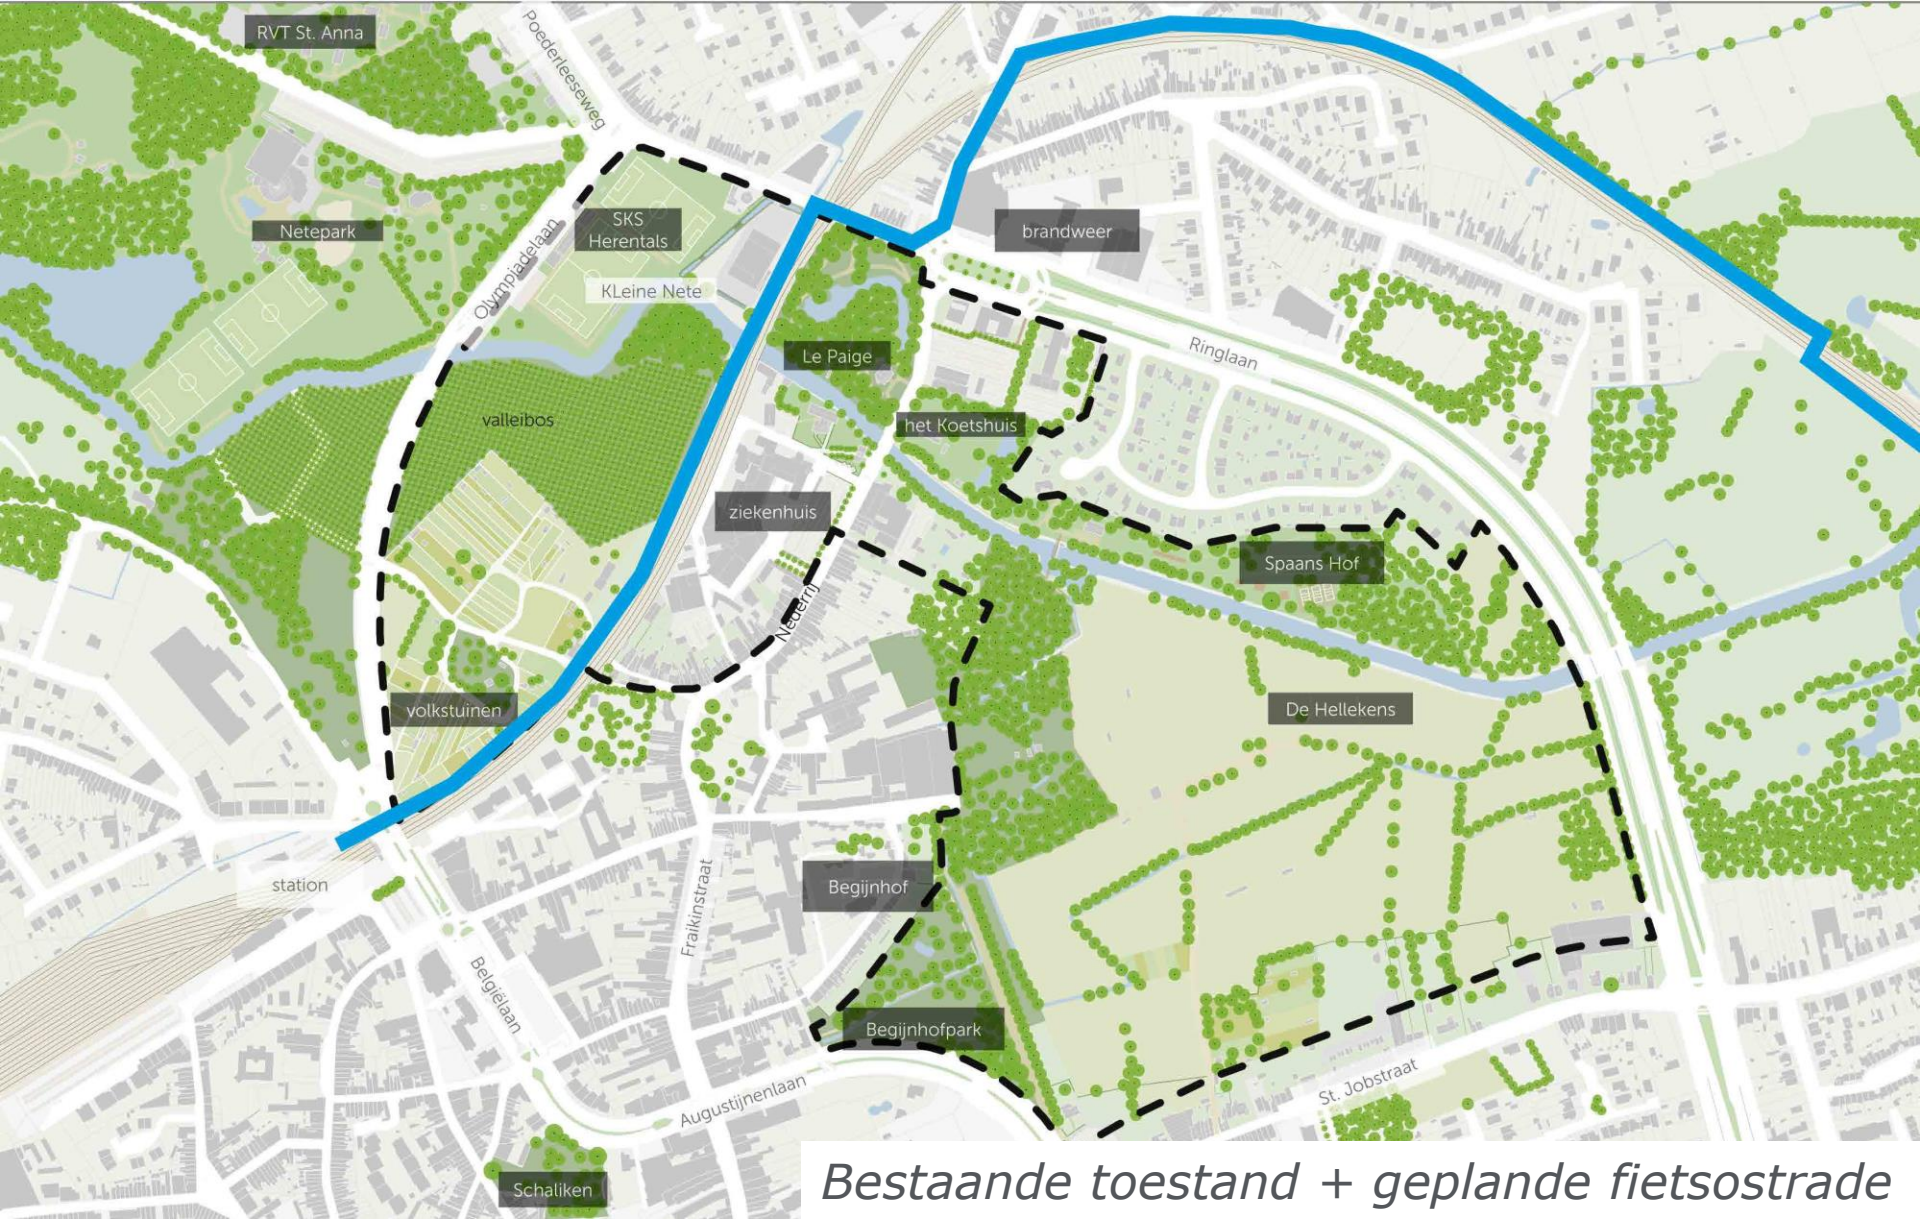

Herentals, wonen

Ziekenhuis

PRUP Olympiadelaan te Herentals,
Info- en inspraakmoment 12 december 2018
Presentatie van dienst ruimtelijke planning, provincie Antwerpen

Vragen

- Wat vind ik positief?
- Waar heb ik het moeilijk mee?
- Wat is nog onduidelijk?

BRUT-architecten

PRUP Olympiadelaan te Herentals,
Info- en inspraakmoment 12 december 2018
Presentatie van dienst ruimtelijke planning, provincie Antwerpen

Werktafels

- Kaart- en ander werkmateriaal
- Tafelbegeleiders
- 'Spelregels'
- Aanbeveling formuleren

Bestaande toestand + geplande fietsostrade

**Provincie
Antwerpen**

PRUP Olympiadelaan te Herentals,
Info- en inspraakmoment 12 december 2018
Presentatie van dienst ruimtelijke planning, provincie Antwerpen